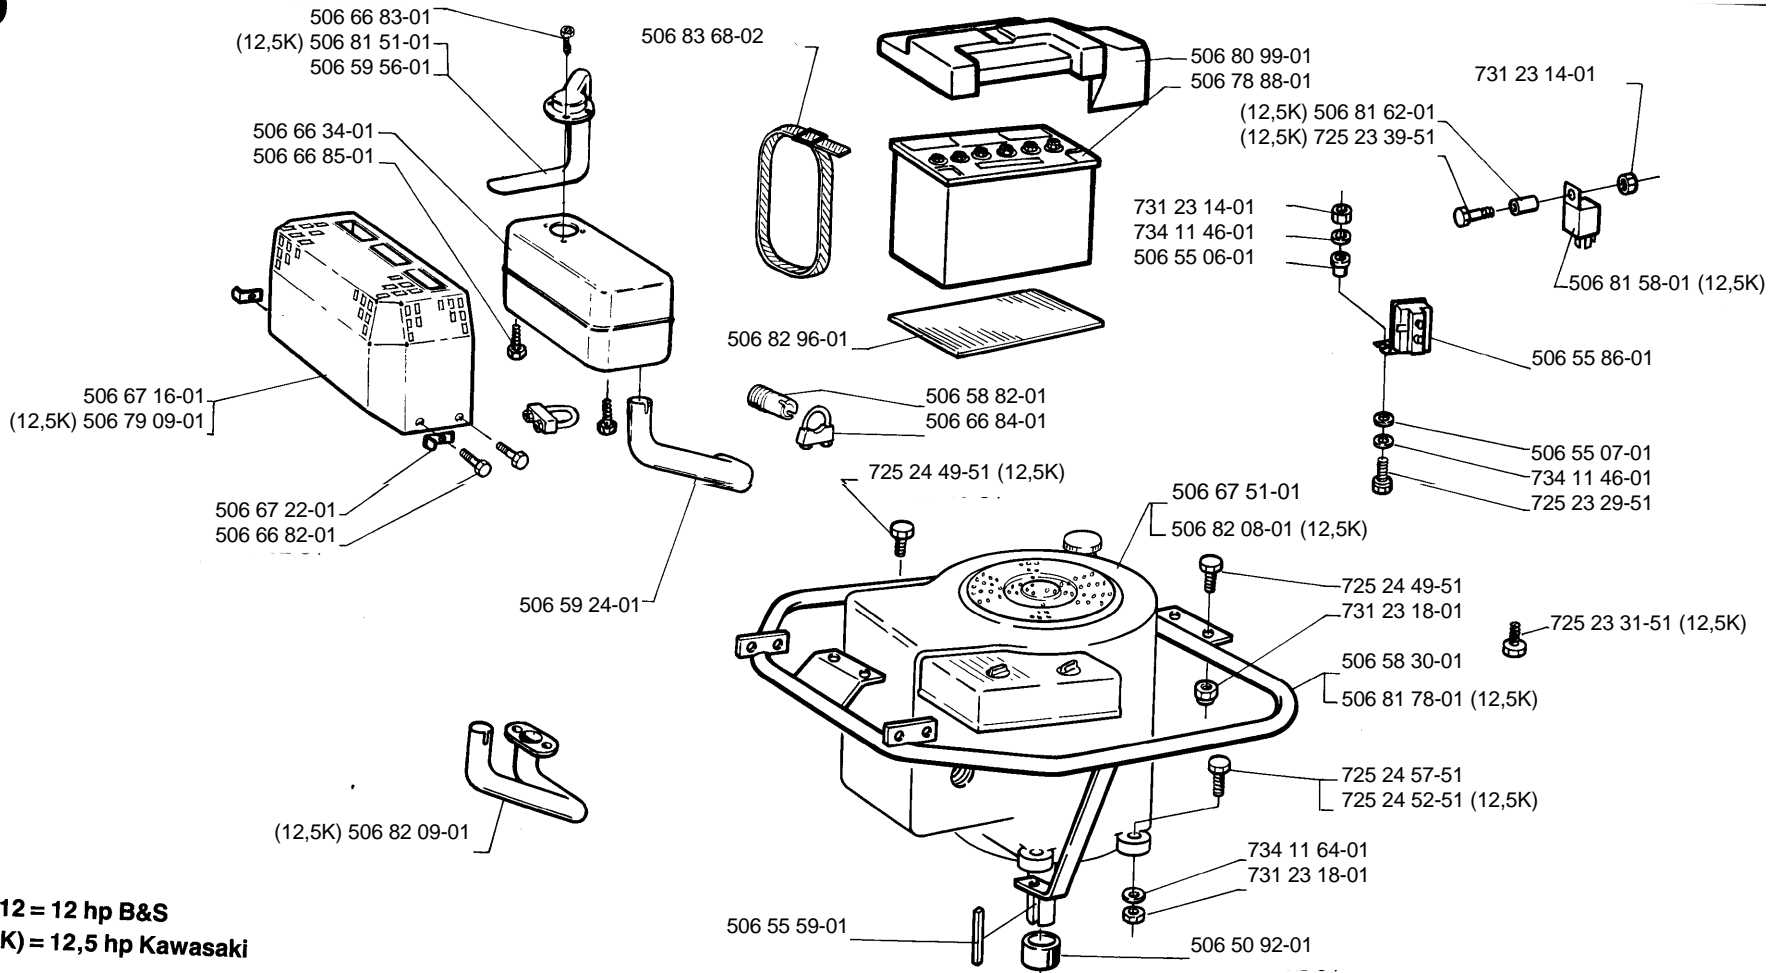

# Rider 970-12S

# Rider 970-12,5K

**1.1991**

**Spare parts**

**Ersatzteile**

**Pièces détachées**

**Reserve onderdelen**

**Repuestos**

**Reservdelar**

106 23 45-61

A

**D**

**970-12 = 12 hp B&S**  
**(12,5K) = 12,5 hp Kawasaki**

G

5K)

**C****F**

H