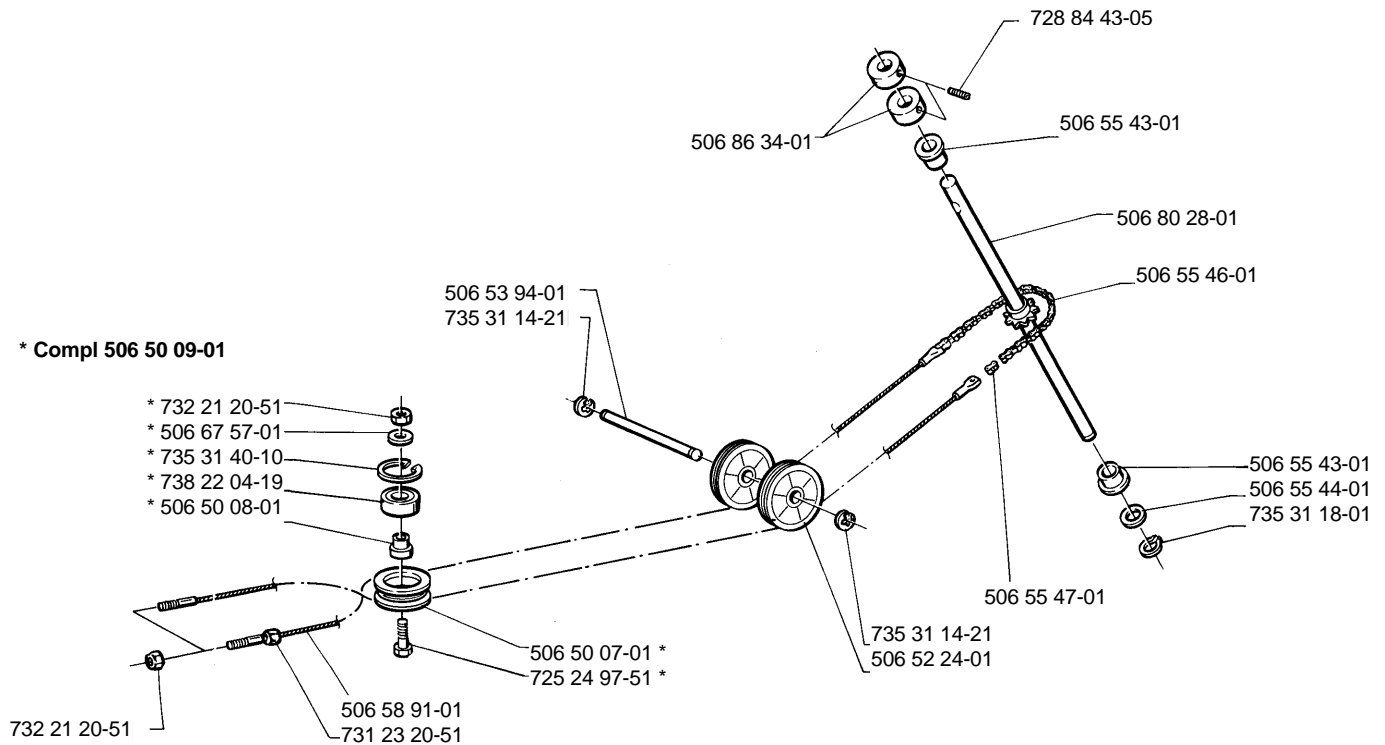

# Rider 970-12S

106 23 45-61

A

**D**

**970-12 = 12 hp B&S**  
**(12,5K) = 12,5 hp Kawasaki**

G

5K)

**C****F**

H