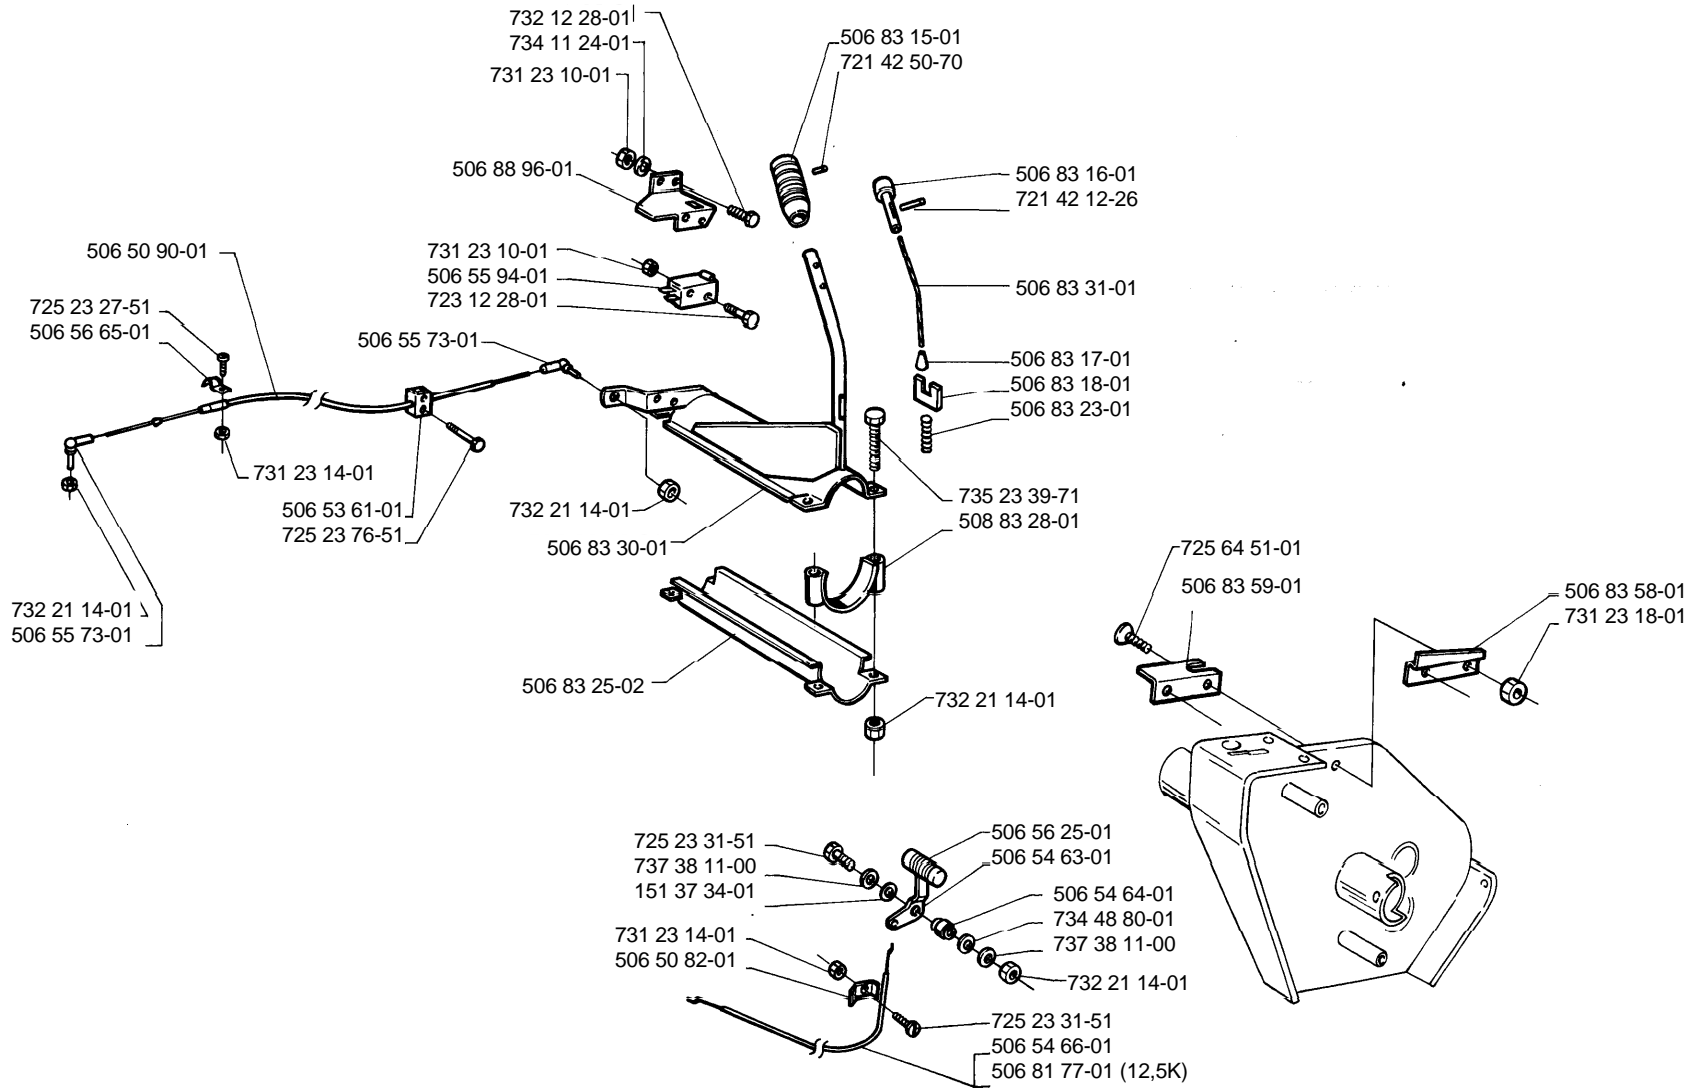

# Rider 970-12

# Rider 970-12S

106 23 45-61

A

**D**

**970-12 = 12 hp B&S**  
**(12,5K) = 12,5 hp Kawasaki**

G

5K)

**C****F**

H

J

K

N

N

**L**

**M**

P